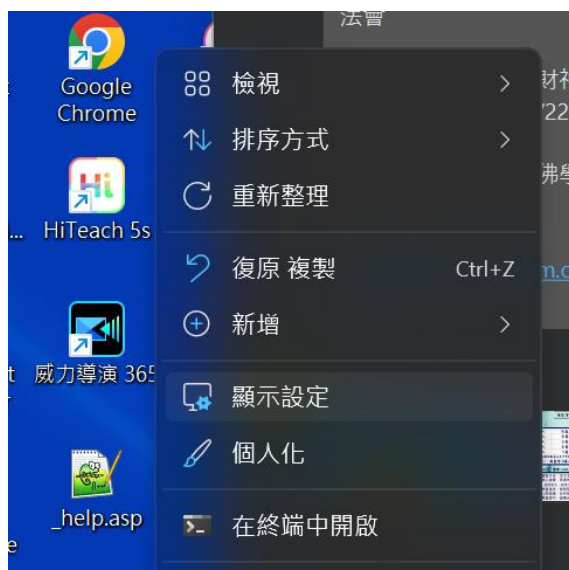

1. 電腦桌面按右鍵到顯示器設定

2. 請選在顯示器上**同步顯示**，之後保留設定